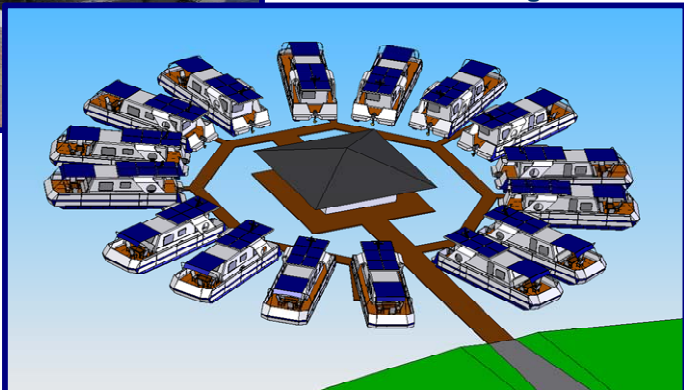

Wind und Wellen können Ihrem Katamaran kaum etwas anhaben. Seine beiden Rumpfe garantieren eine hohe Lagestabilität.

Auf dem geräumigen Katamaran haben Sie innen und außen genügend Platz, um mit Kindern zu spielen, in einer ruhigen Ecke ein Buch zu lesen oder ebenerdig alles ohne Stufen zu erreichen.

Das Fahren und Manövrieren wird kinderleicht mit Heckmotore ab 25 PS, 1 bis 4 Seitenstrahlruder und einem zusätzlichen Ruderblatt im Bug.

Viele separate Schwimmkörper, aufgereiht zu zwei Katamaranröhren, gewähren höchste Sicherheit und genügend Auftrieb.

**Ausflug einer
WaterCamper – Familie
Modell:**

800	7,7m x 3,0m
1200	12,0m x 4,0m
1350	13,6m x 4,0m
FreeCamper	12,0m x 4,0m

**Vision einer schwimmenden
Hotelanlage**

TECHNUS
KG (GMBH&Co.)

Am Schwarzen See 17
17166 Teterow
Tel. 03996 15 75 00 0
e-Mail: Info@Technus.de
www.h2o.Techus.de